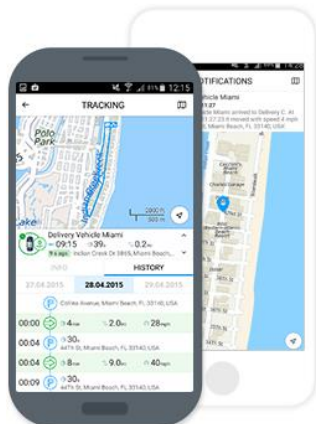

Gestión

Monitoreo y control flota GPS

Seguimiento en tiempo real

Geocercas de ingreso y salida de lugares de interés

Análisis de calidad de conducción

Incremento en Seguridad, eficiencia y productividad

App móvil de monitoreo y control Flota GPS

Movimiento

El tiempo del inicio del movimiento, su duración, la distancia cubierta, la velocidad media de unidad

Estacionamiento

El tiempo del inicio de evento, su duración, la dirección de ubicación

CARACTERÍSTICAS

Análisis de calidad de conducción

Herramientas flexibles de generación de reportes

Posibilidad de obtener datos precisos administrativos.

Control de viajes, paradas en puntos de interés, rendimientos, excesos de velocidad.